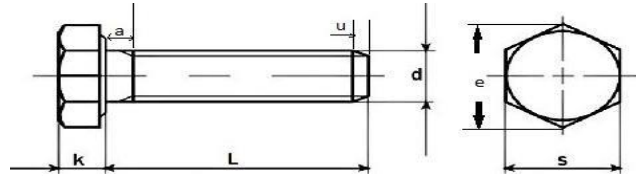

DIN 933 HEX SCREW
Fully Threaded

a=thread runout as per ISO 3508

Parameter↓Size→	M2x0.4	M2.5x0.45	M3x0.5	M3.5x0.6	M4x0.7	M5x0.8	M6x1.0	M8x1.25
s max	4.00	5.00	5.50	6.00	7.00	8.00	10.00	13.00
s min	3.82	4.82	5.32	5.82	6.78	7.78	9.78	12.73
k max	1.52	1.82	2.12	2.52	2.92	3.65	4.15	5.45
k min	1.28	1.58	1.88	2.28	2.68	3.35	3.85	5.15
e min	4.32	5.45	6.01	6.58	7.66	8.79	11.05	14.38
a max	1.20	1.35	1.50	1.80	2.10	2.40	3.00	3.75

Parameter↓Size→	M10x1.5	M12x1.75	M14x2.0	M16x2.0	M18x2.5	M20x2.5	M22x2.5	M24x3.0
s max	17.00	19.00	22.00	24.00	27.00	30.00	32.00	36.00
s min	16.73	18.67	21.67	23.67	26.67	29.67	31.61	35.38
k max	6.58	7.68	8.98	10.18	11.72	12.72	14.22	15.22
k min	6.22	7.32	8.62	9.71	11.28	12.28	13.78	14.78
e min	18.9	21.1	24.49	26.75	30.14	33.53	35.72	39.98
a max	4.50	5.25	6.00	6.00	7.50	7.50	7.50	9.00