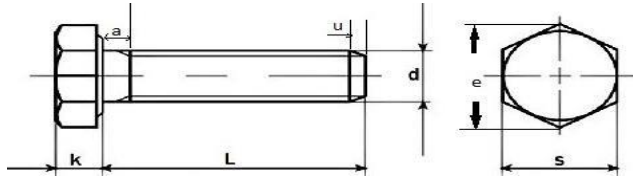

DIN 933 HEX SCREW Fully Threaded

a=thread runout as per ISO 3508

Parameter↓Size→	M2x0.4	M2.5x0.45	M3x0.5	M3.5x0.6	M4x0.7	M5x0.8	M6x1.0
s max	4.00	5.00	5.50	6.00	7.00	8.00	10.00
s min	3.82	4.82	5.32	5.82	6.78	7.78	9.78
k max	1.52	1.82	2.12	2.52	2.92	3.65	4.15
k min	1.28	1.58	1.88	2.28	2.68	3.35	3.85
e	4.32	5.45	6.01	6.58	7.66	8.79	11.05
a max	1.20	1.35	1.50	1.80	2.10	2.40	3.00

Parameter↓Size→	M10x1.5	M12x1.75	M14x2.0	M16x2.0	M18x2.5	M20x2.5	M22x2.5
s max	17.00	19.00	22.00	24.00	27.00	30.00	32.00
s min	16.73	18.67	21.67	23.67	26.67	29.67	31.61
k max	6.58	7.68	8.98	10.18	11.72	12.72	14.22
k min	6.22	7.32	8.62	9.71	11.28	12.28	13.78
e	18.9	21.1	24.49	26.75	30.14	33.53	35.72
a max	4.50	5.25	6.00	6.00	7.50	7.50	7.50