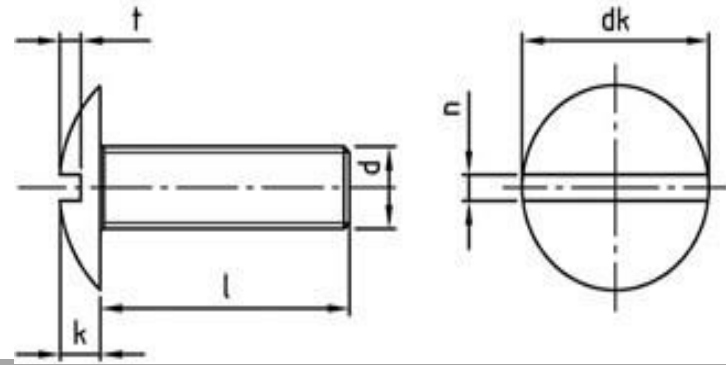

WITRUS PRIVATE LIMITED

#06 Andrahalli Main Road Peenya 2nd Stage Vishwaneedam Post
Bangalore - 560091

WITS2 SS 304

NF E27-128 SLOTTED TRUSS HEAD (Mushroom Head)

Dimension↓ Size→	M3 x 0.5	M4 x 0.7	M5 x 0.8	M6 x 1.0	M8 x 1.25
Head Dia dk	7.30	10.00	12.50	15.00	20.00
Head thickness k	2.00	2.20	2.70	3.30	4.40
Slot width n	0.80	1.00	1.20	1.60	2.00
Slot depth t	0.95	0.96	1.20	1.44	1.92

Quote the item code given below with your order/ inquiries:

Dimensions in mm

Length↓ Size→	M3 x 0.5	M4 x 0.7	M5 x 0.8	M6 x 1.0	M8 x 1.25
5	WITS203005	WITS204005			
6	WITS203006	WITS204006	WITS205006		
8	WITS203008	WITS204008	WITS205008	WITS206008	
10	WITS203010	WITS204010	WITS205010	WITS206010	WITS208010
12	WITS203012	WITS204012	WITS205012	WITS206012	WITS208012
16	WITS203016	WITS204016	WITS205016	WITS206016	WITS208016
20	WITS203020	WITS204020	WITS205020	WITS206020	WITS208020
25	WITS203025	WITS204025	WITS205025	WITS206025	WITS208025
30	WITS203030	WITS204030	WITS205030	WITS206030	WITS208030
35	WITS203035	WITS204035	WITS205035	WITS206035	WITS208035
40	WITS203040	WITS204040	WITS205040	WITS206040	WITS208040
45	WITS203045	WITS204045	WITS205045	WITS206045	WITS208045
50	WITS204050	WITS204050	WITS205050	WITS206050	WITS208050
60		WITS204060	WITS205060	WITS206060	WITS208060
70		WITS204070	WITS205070	WITS206070	WITS208070
80			WITS205080	WITS206080	WITS208080
90			WITS205090	WITS206090	WITS208090
100			WITS205100	WITS206100	WITS208100
120					WITS208120